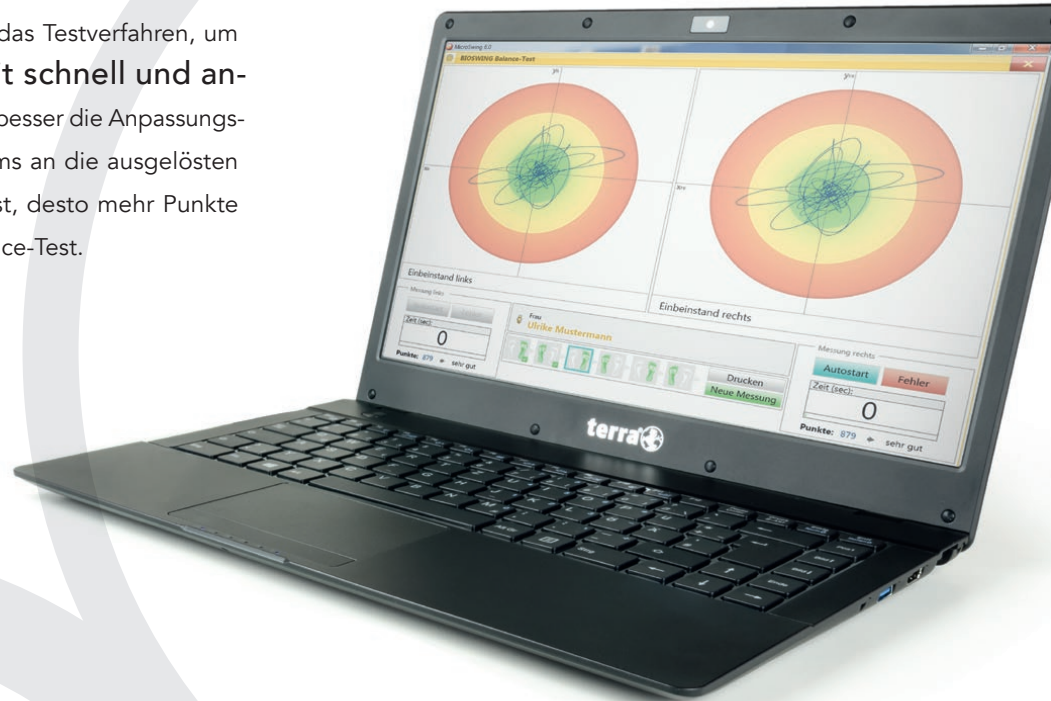

## Der BIOSWING® Balance-Test

Das EKG Ihrer Koordination!

# Der BIOSWING® Balance-Test

Das EKG Ihrer Koordination!

Der BIOSWING® Balance-Test ist das Testverfahren, um Ihre **Koordinationsfähigkeit schnell und anschaulich darzustellen**. Je besser die Anpassungsfähigkeit Ihres Nerv-Muskel-Systems an die ausgelösten Schwingungen des Posturomed ist, desto mehr Punkte erreichen Sie im BIOSWING® Balance-Test.